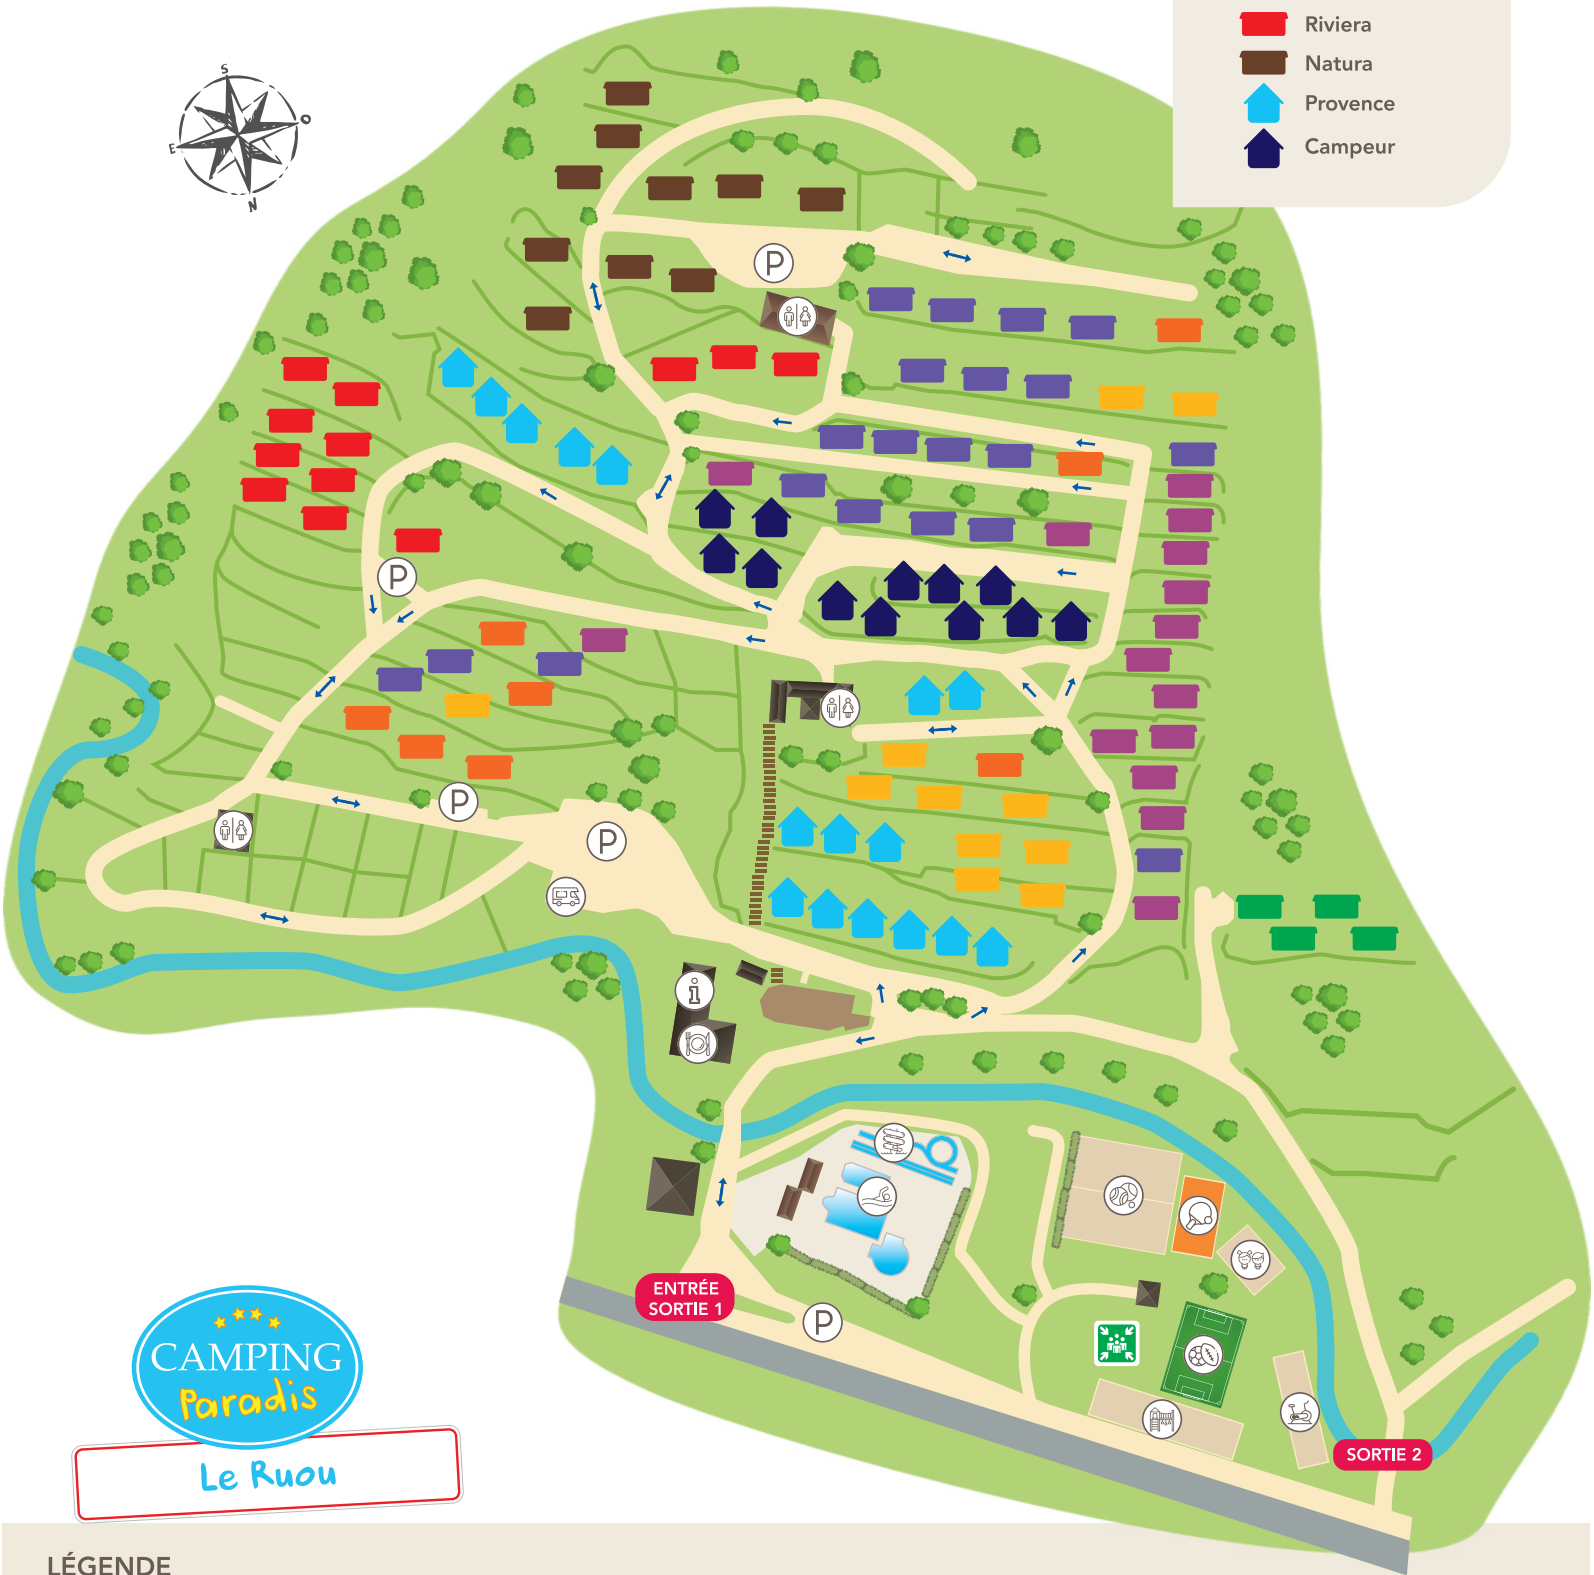

## HÉBERGEMENTS

-  Pitchoun
-  Familial
-  Zen
-  Verdon
-  Patio
-  Riviera
-  Natura
-  Provence
-  Campeur

CAMPING  
Paradis

Le Ruou

## LÉGENDE

- |  |  |   |  |
|--|--|---|--|
|  Accueil<br>Reception                                   |  Club enfants<br>Kid's club |  Piscine<br>Swimming-pool                  |  Toboggan aquatique<br>Aquatic toboggan   |
|  Aire de service camping car<br>Motor-home service area |  Parking                    |  Restaurant                                |  Point de rassemblement<br>Assembly point |
|  Aire de fitness<br>Fitness area                        |  Pétanque<br>Bowls          |  Sanitaires<br>Sanitaries                  |  Sens de circulation<br>Traffic way       |
|  Aire de jeux<br>Playground area                        |  Ping-pong<br>Table tennis  |  Terrain multisports<br>Multisports ground |  |